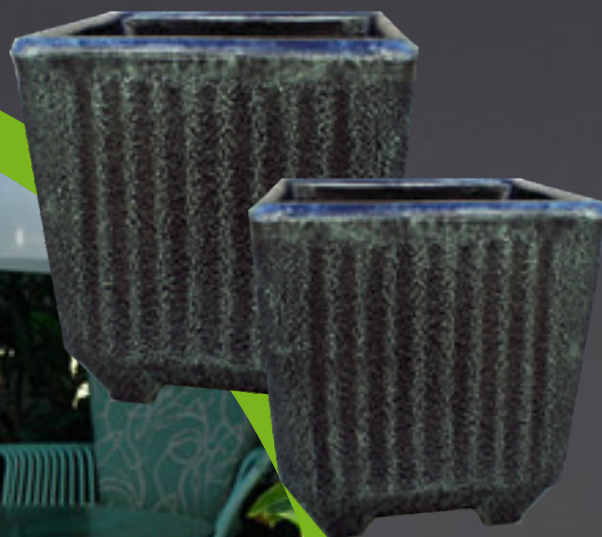

# Flowerpots Figures

(Saksii Figuri)

Vreka

Product	Code	Size
Cevel S / Shoe S	6015	40 x 24 x 22
Cevel L / Shoe L	6103	62 x 32 x 35
Slon / Elephant	6149	48 x 30 x 30
Vreka / Sack	6000	49 x 43 x 31

Product	Code	Size
Nusa Kvadratna S / Nusa Squareds S	6160	37 x 37 x 41
Nusa Kvadratna L / Nusa Squareds L	6006	46 x 46 x 44