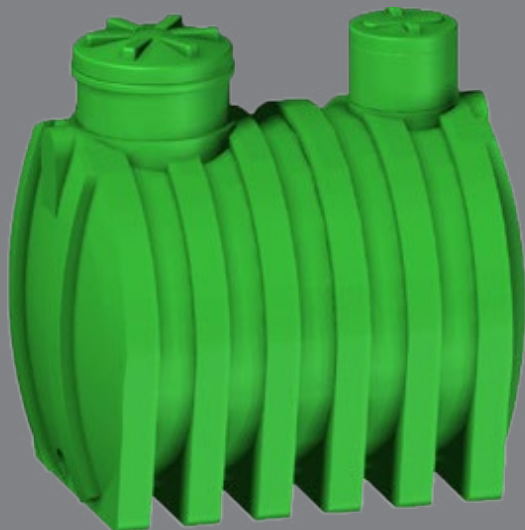

резервоари ЗА ВКОПУВАЊЕ

РЕЗЕРВОВАРИ ЗА ВКОПУВАЊЕ

Резервоарите се наменети исклучиво за вкопување. Погодни се за собирање на дождовна вода, отпадни води, питка вода и за септичка јама. Имаме резервоари од 2500л па се до 65.000 л.

- излези – прилагодливи за потребите на купувачот
- влез – лесно се монтира
- -Поклопец – ф 400, ф 600
- -Продолжеток - ф 400x200 ф 600x200 ,
- -Почитувајте го упатството за вкопување