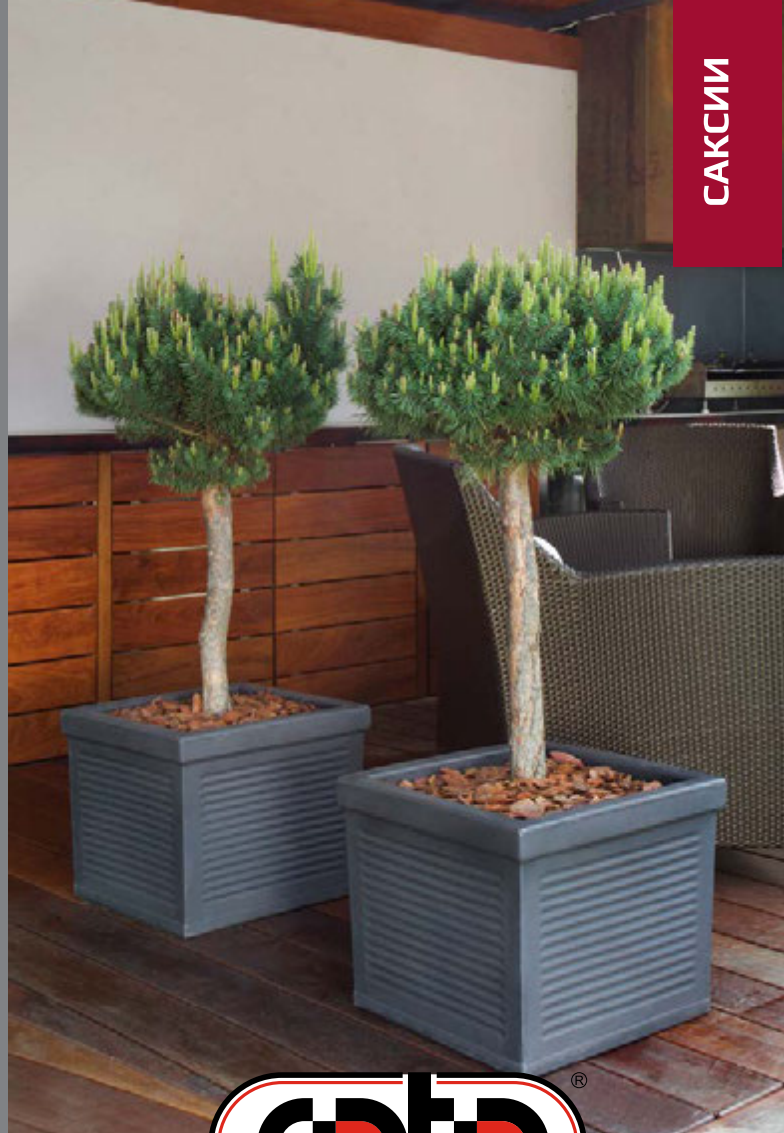

LINE LAJN

Artikal	Sifra	Dolz./Siri./Visi.
Lajn L	6668	440x440x380
Lajn XL	6667	970x440x380

САКСИИ