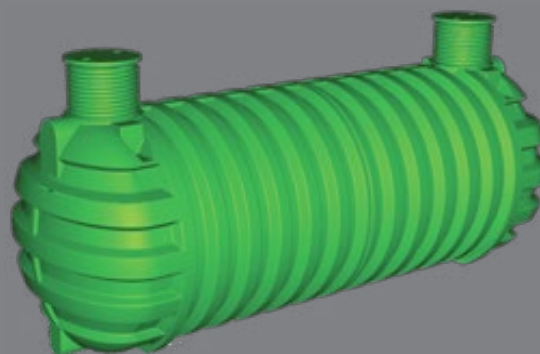

По нарачка:

Капацитет l.	Sifra	Dolz./Siri./Visi.	Капак (mm)	Tezina(kg.)
30000л.	7110030000	6550x2424x270-3000	2xØ600	980
35000л.	7110035000	7530x2425x270-3000	2xØ600	1140
40000л.	7110040000	8510x2425x2700-3000	2xØ600	1290
45000л.	7110045000	9870x2425x2700-3000	3xØ600	1560
50000л.	7110050000	10850x2425x2700-3000	3xØ600	1700
55000л.	7110055000	11500x2425x2700-3000	3xØ600	1770
60000л.	7110060000	12480x2425x2700-3000	3xØ600	1920
65000л.	7110065000	13460x2425x2700-3000	3xØ600	2070

Капацитет l.	Sifra	Dolz./Siri./Visi.	Капак (mm)	Tezina(kg.)
2.500 л.	0016543	1970 x 1300 x 1630	Ø 600	100
3.500 л.	0036233	2080 x 1550 x 1930	Ø 600	130
5.000 л.	0016234	2450 x 1770 x 1860	Ø 600	210
6.000 л.	0006714	2820x1800x2050-2850	Ø 600	/
8.000 л.	0006254	2680x2300x2350-2850	Ø 600	275
10.000 л.	0006903	3040x2300x2350-2850	Ø 600	315
12.000 л.	0006250	3760x2300x2350-2850	Ø 600	365
16.000 л.	0006577	4840x2300x2350-2850	Ø 600	485
22.000 л.	0006257	6280x2300x2350-2850	Ø 600	820
25.000 л.	0086257	7370x2300x2350-2850	Ø 600	1040

0016543

2.500 л.