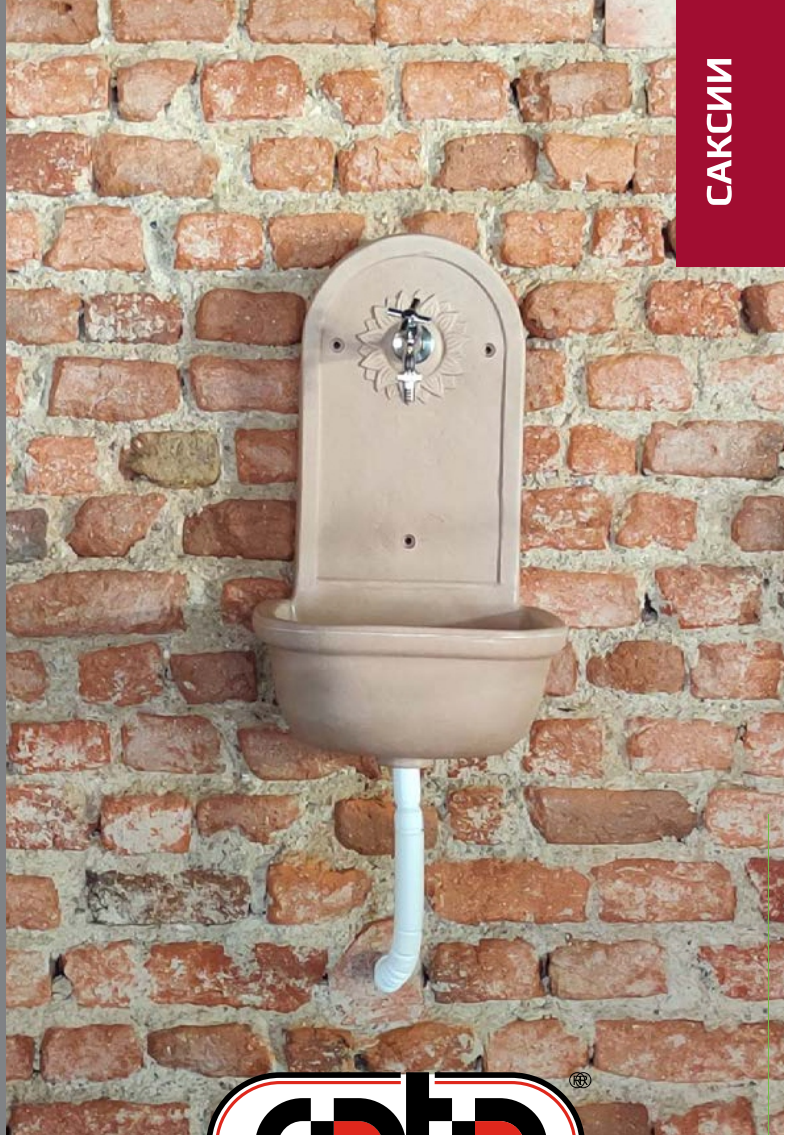

TAB CESMI

Artikal	Sifra	Dolz./Siri./Visi.
Sonce	8561	350x350x650
Saturn	8562	420x340x720
Gradinska	6100	220x450x720
Mars	6611	680x500x850

САКСИИ